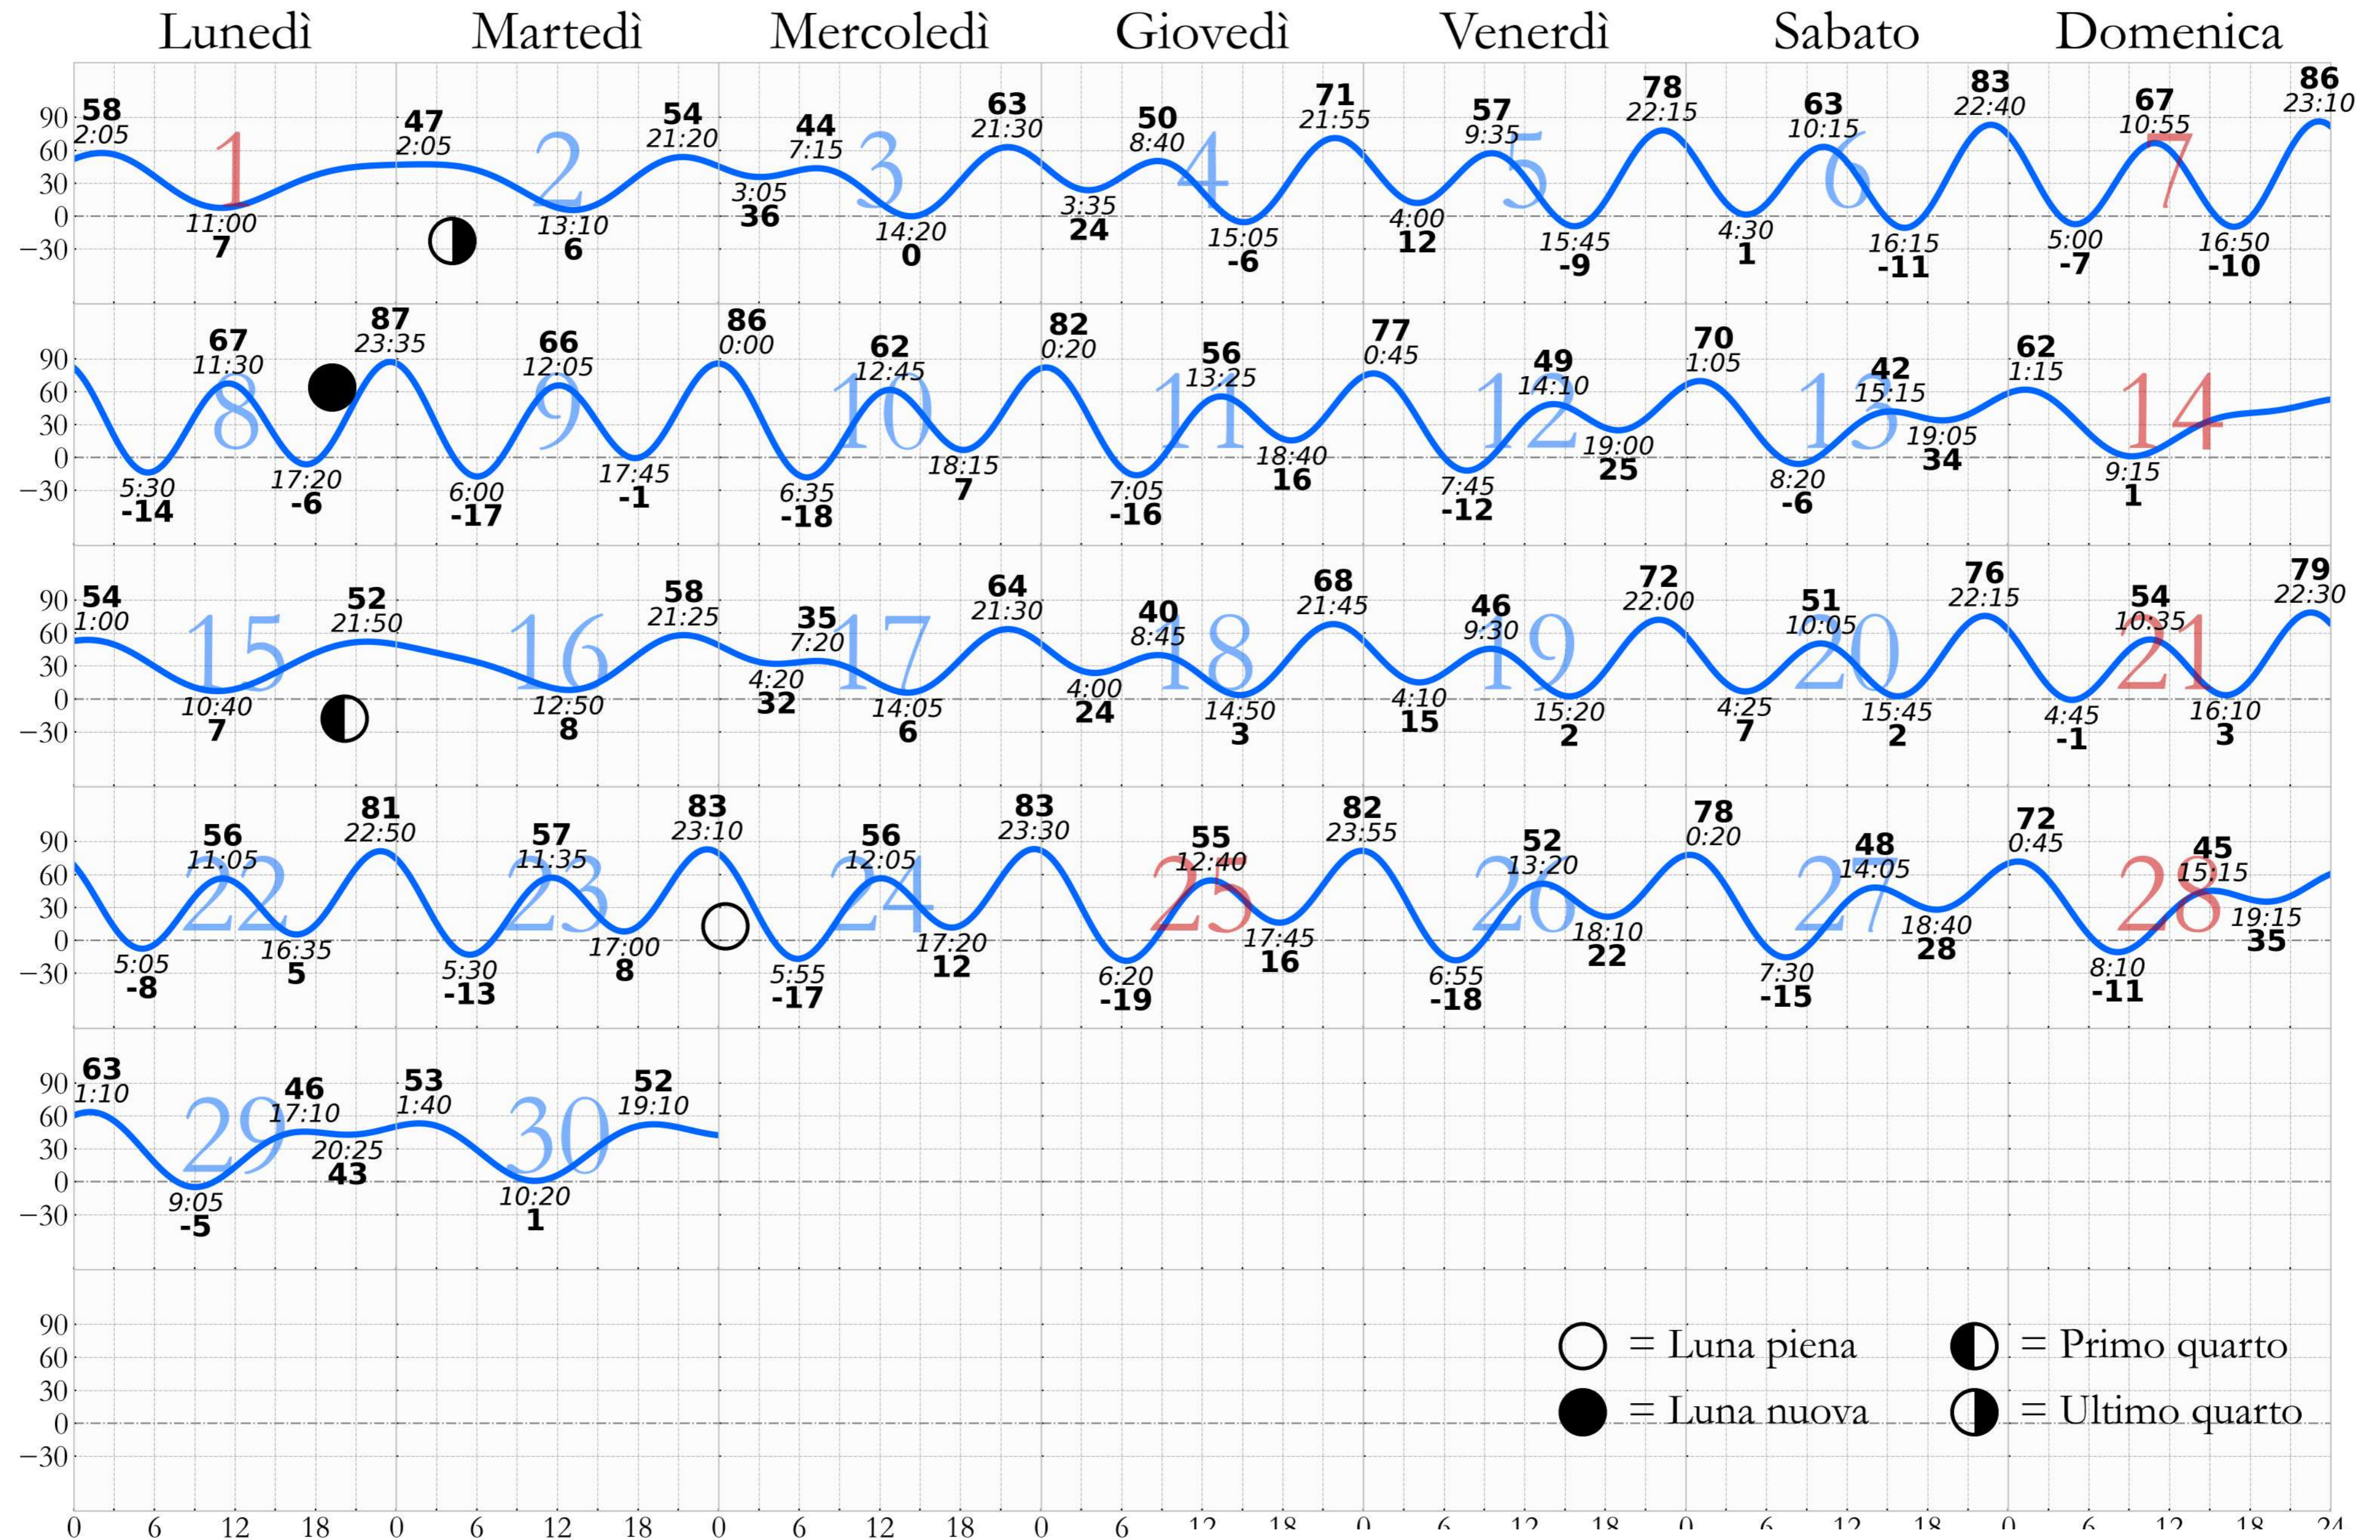

MAREA ASTRONOMICA: Venezia - Punta Salute

○ = Luna piena ● = Primo quarto
 ● = Luna nuova ◐ = Ultimo quarto

MARZO - 2024

Centro Previsioni e Segnalazioni Maree

MAREA ASTRONOMICA: Venezia - Punta Salute

○ = Luna piena ● = Primo quarto
 ● = Luna nuova ◐ = Ultimo quarto