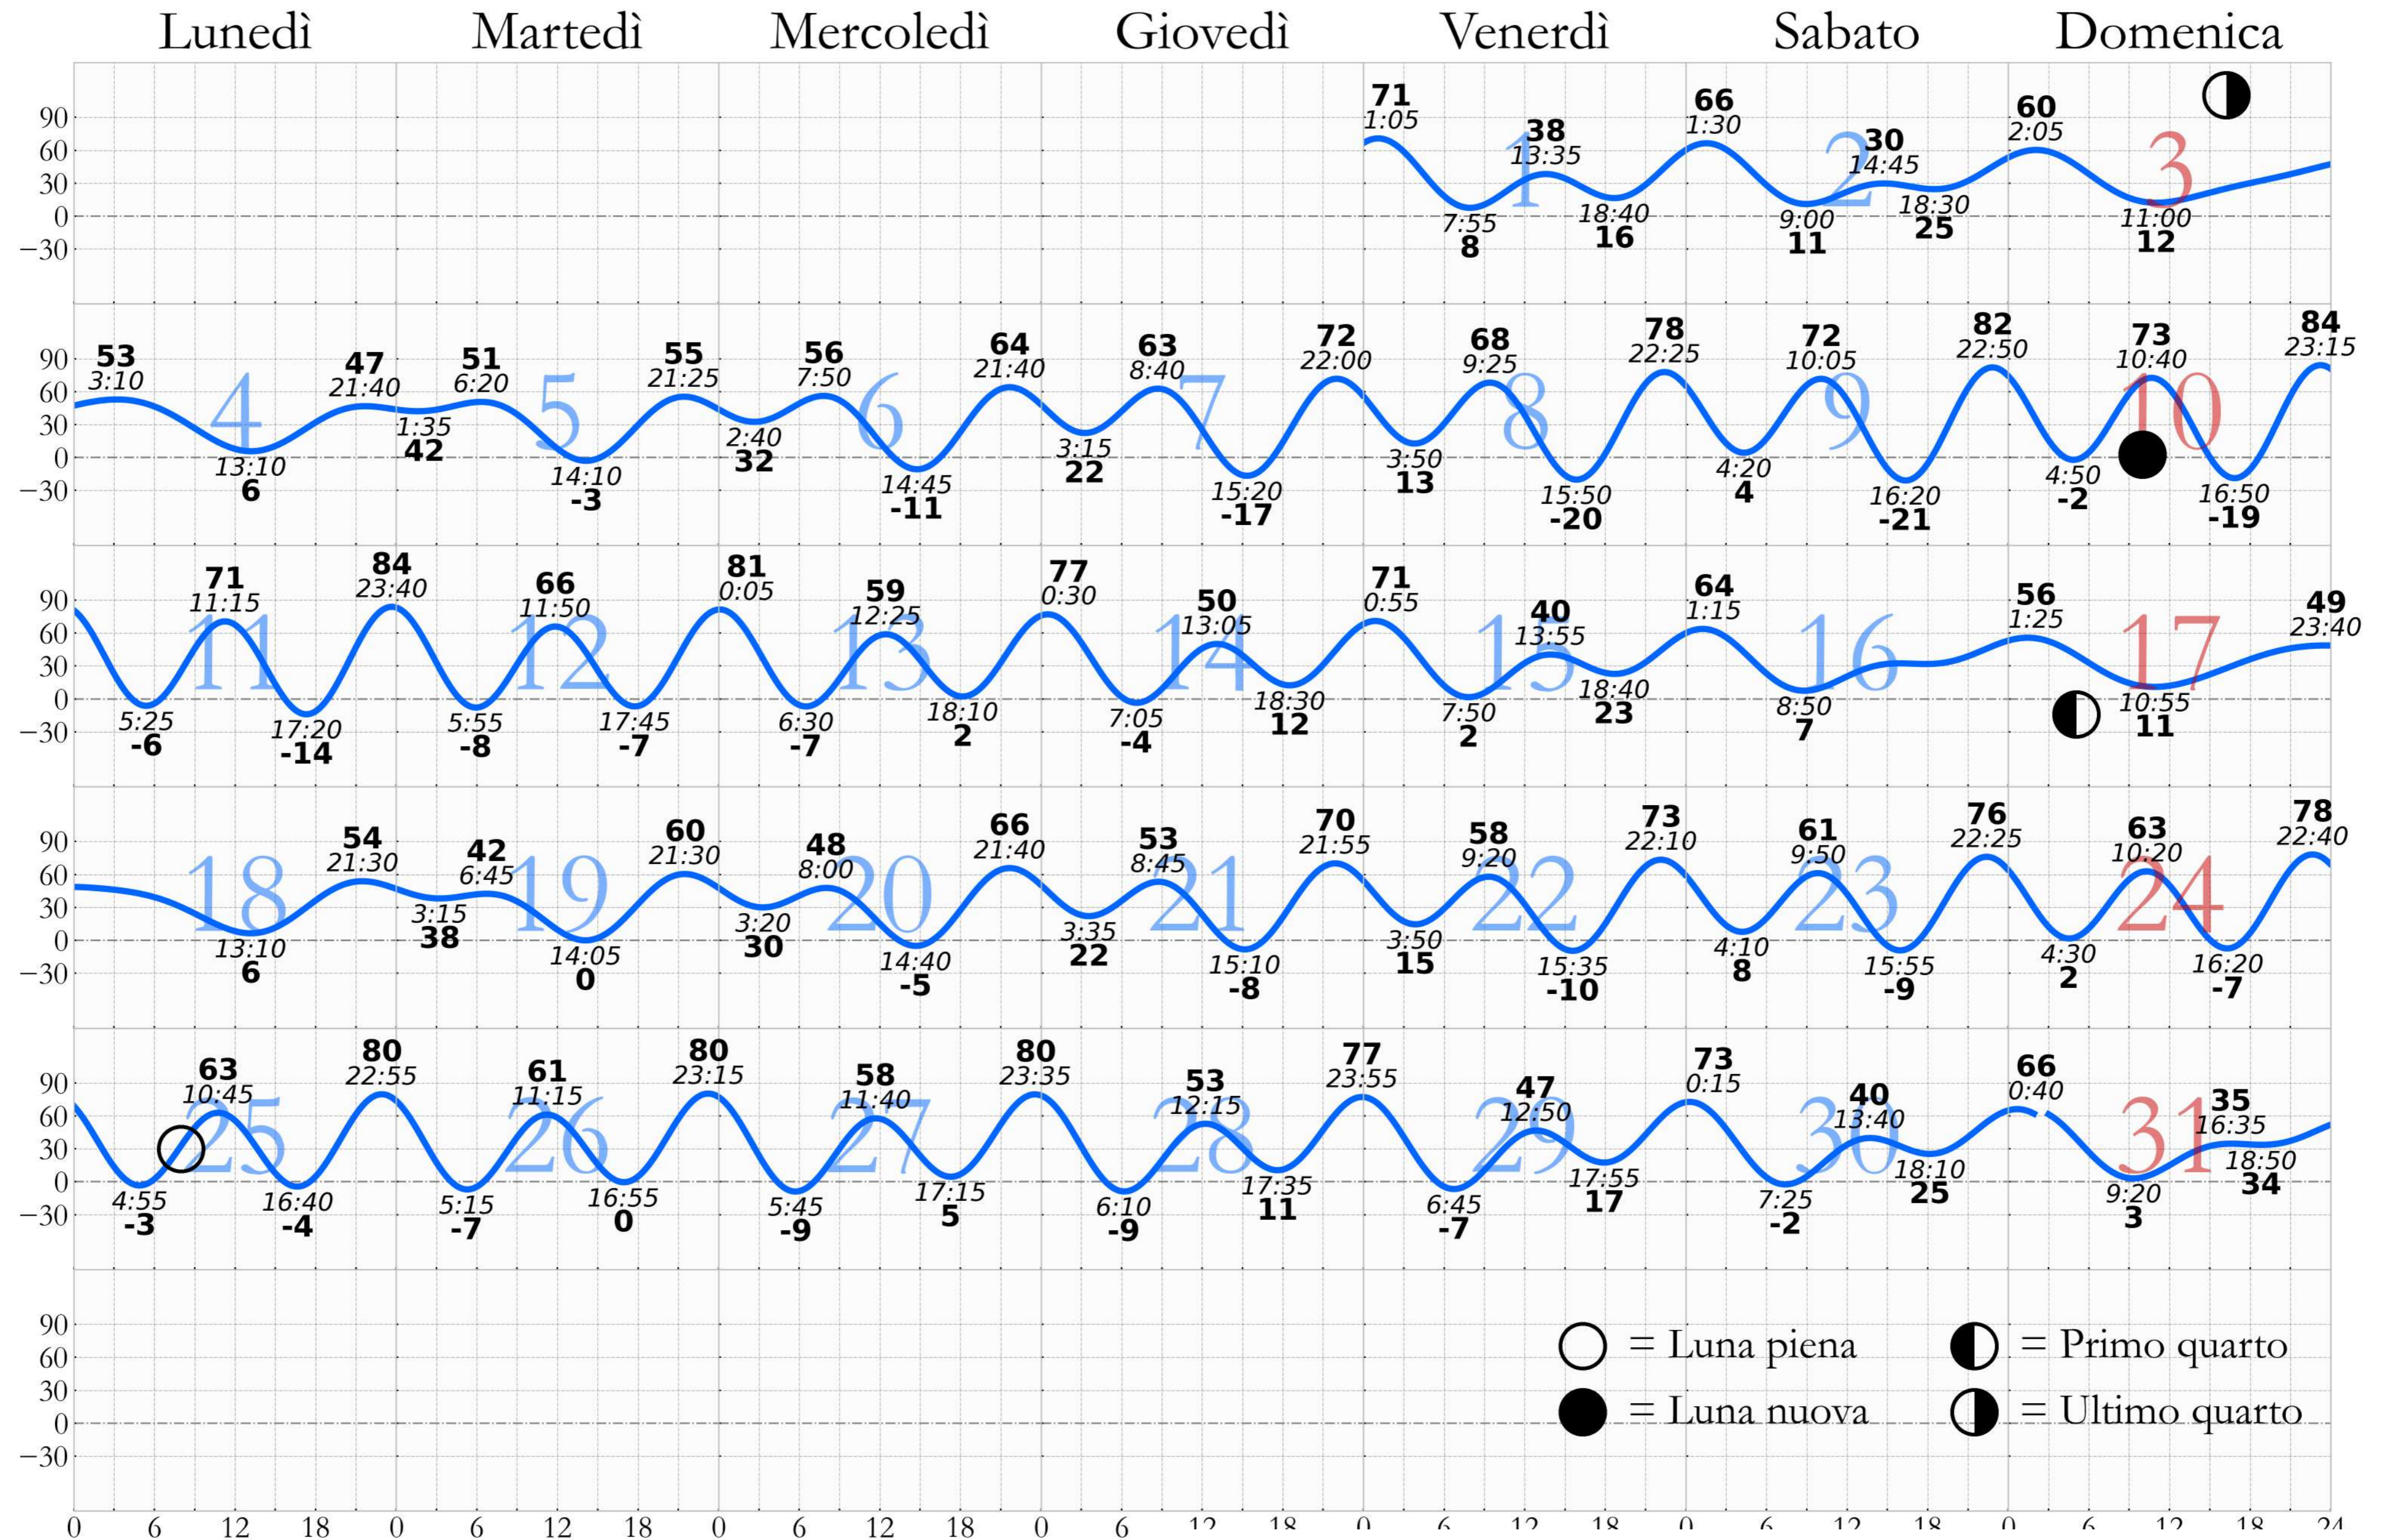

MAREA ASTRONOMICA: Venezia - Punta Salute

○ = Luna piena ● = Primo quarto
 ● = Luna nuova ◐ = Ultimo quarto

MARZO - 2024

Centro Previsioni e Segnalazioni Maree

MAREA ASTRONOMICA: Venezia - Punta Salute

○ = Luna piena ● = Primo quarto
 ● = Luna nuova ◐ = Ultimo quarto